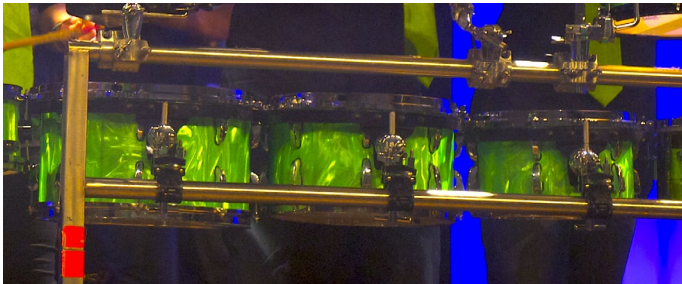

CMD Hyperdrive Toms (3 Stück)